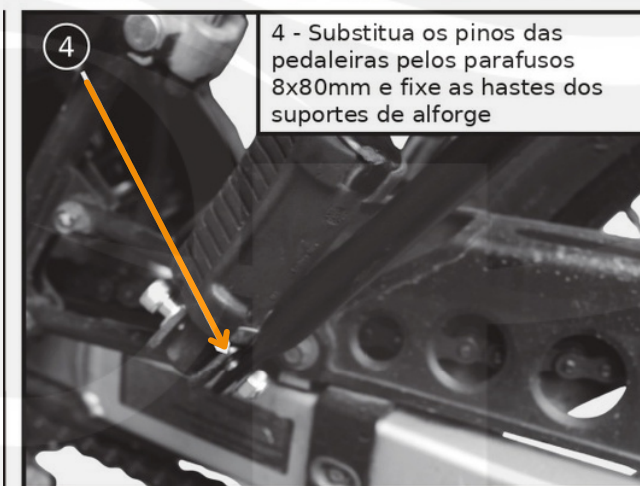

HBL14

HOT BIKERS MOTO ACESSÓRIOS LTDA
CNPJ: 24.355.714/0001-80 - Tel.: 11 94326 1267 - E-mail: atendimento@hotbikers.com.br