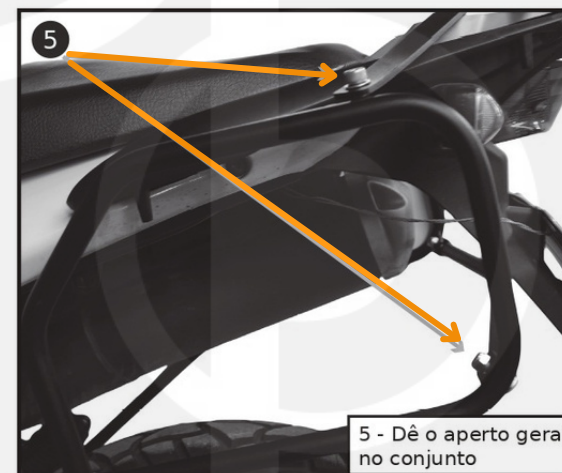

HBL14

HOT BIKERS MOTO ACESSÓRIOS LTDA
CNPJ: 24.355.714/0001-80 - Tel.: 11 94326 1267 - E-mail: atendimento@hotbikers.com.br