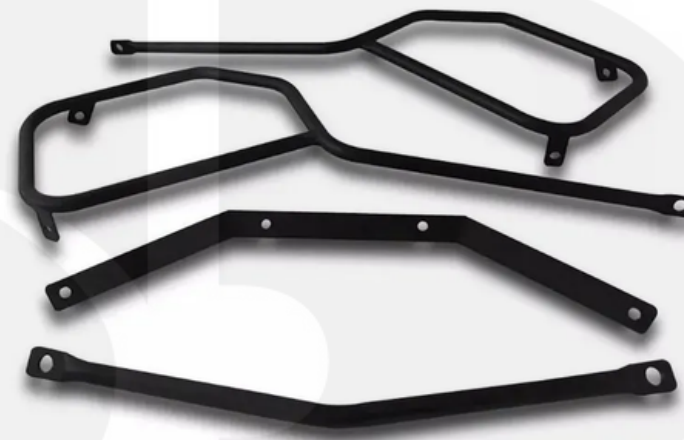

HBL14

MANUAL DE INSTALAÇÃO HBL14
SUPORTE BAÚ LATERAL E AFASTADORES E ALFORGES
COMPATÍVEL: HONDA XRE300

KIT DE INSTALAÇÃO CONTÉM:

- 2 Suportes Laterais;
- 1 Suporte Superior Chato;
- 1 Suporte Inferior Tubular;
- 2 Parafusos 8x80mm;
- 4 Parafusos 8x20mm;
- 2 Parafusos 6x60mm;
- 6 Porcas 8mm;
- 6 Arruelas.