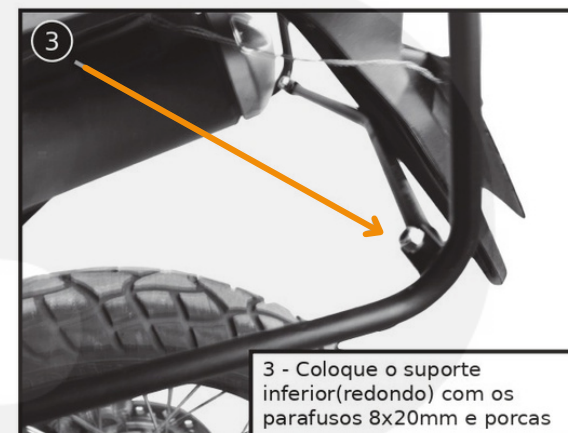

HBL14

HOT BIKERS MOTO ACESSÓRIOS LTDA
CNPJ: 24.355.714/0001-80 - Tel.: 11 94326 1267 - E-mail: atendimento@hotbikers.com.br