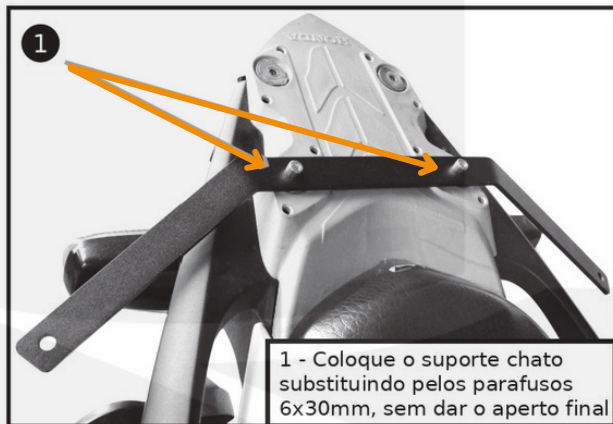

HBL14

HOT BIKERS MOTO ACESSÓRIOS LTDA
CNPJ: 24.355.714/0001-80 - Tel.: 11 94326 1267 - E-mail: atendimento@hotbikers.com.br