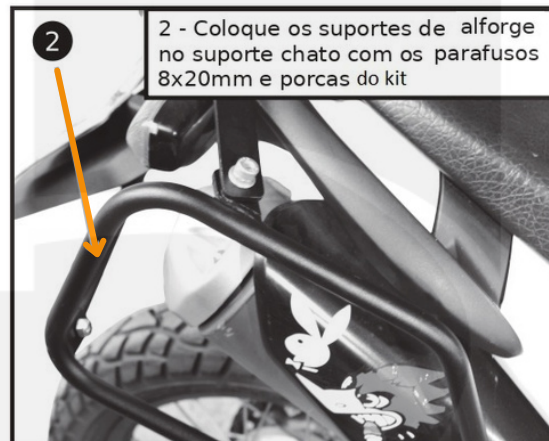

HBL14

HOT BIKERS MOTO ACESSÓRIOS LTDA
CNPJ: 24.355.714/0001-80 - Tel.: 11 94326 1267 - E-mail: atendimento@hotbikers.com.br